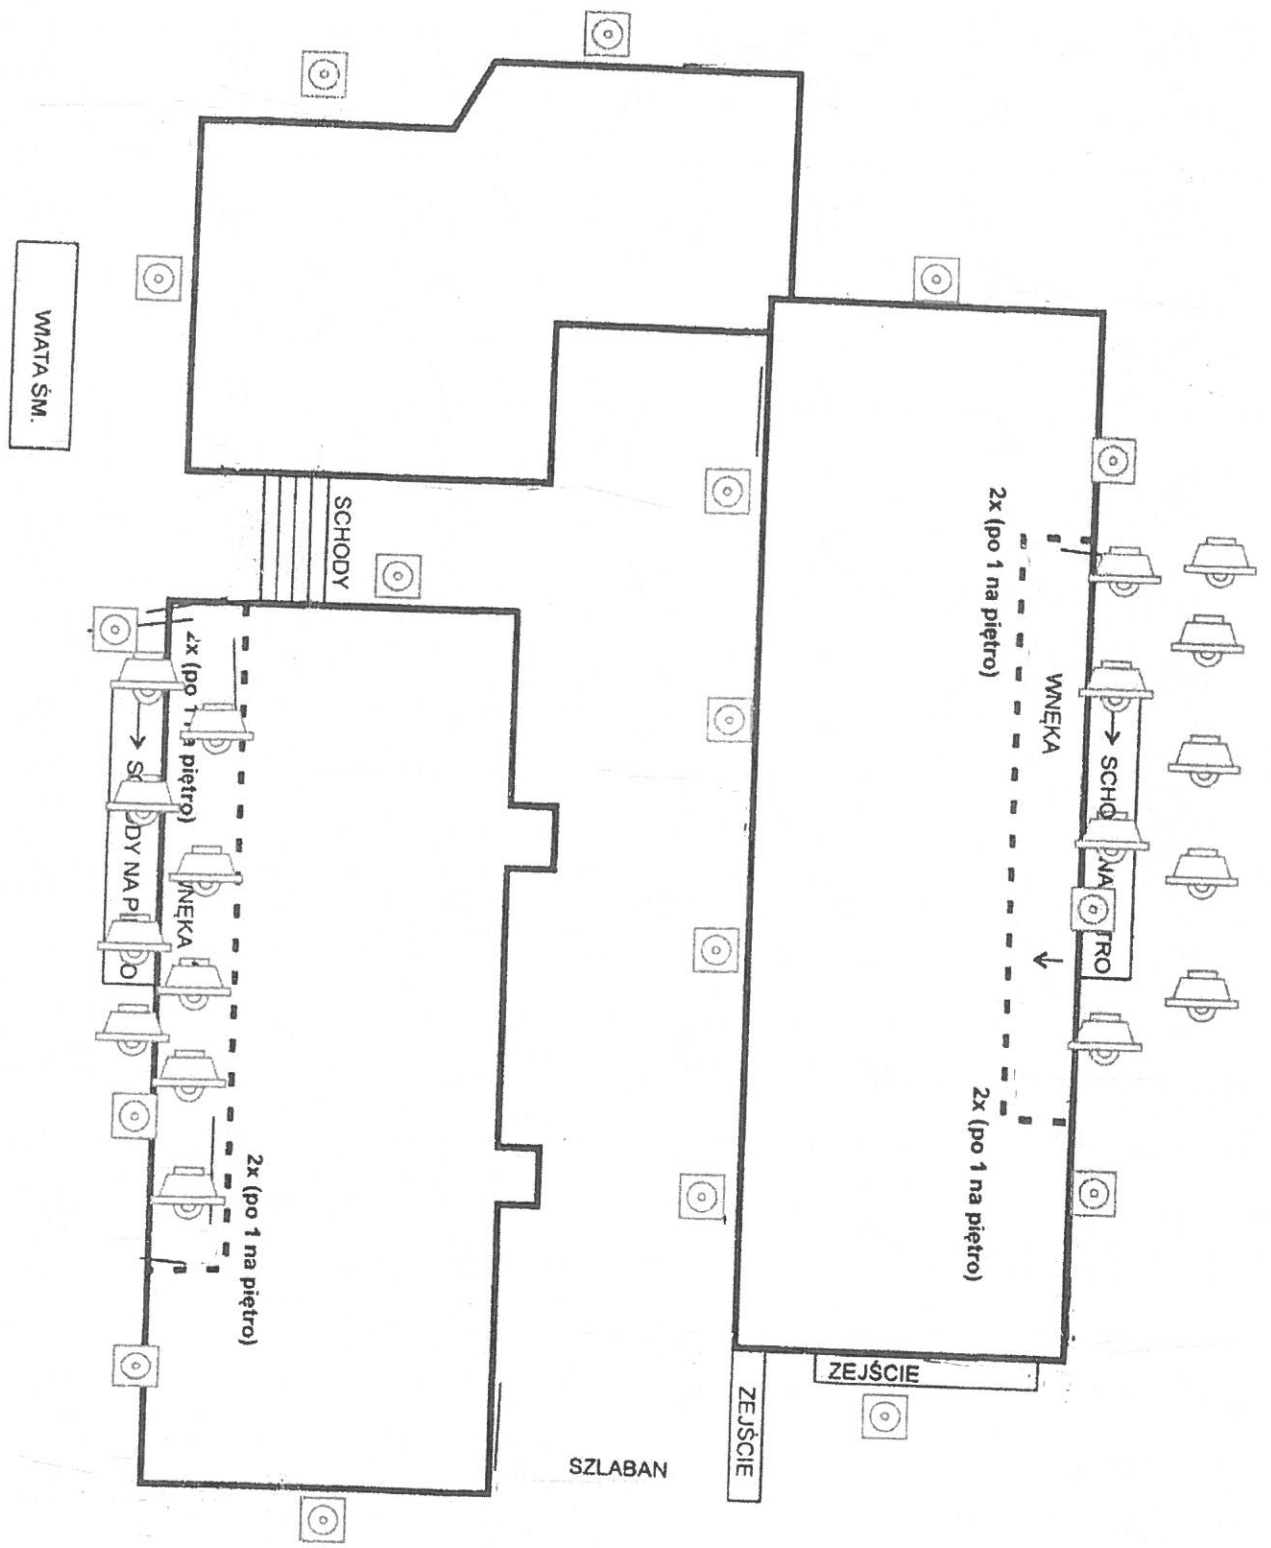

Szarych Szeregów

Wojska Polskiego

-  Nawietlacz LED 100W Philips
-  Oprawa LED 20W z czujnikiem ruchu