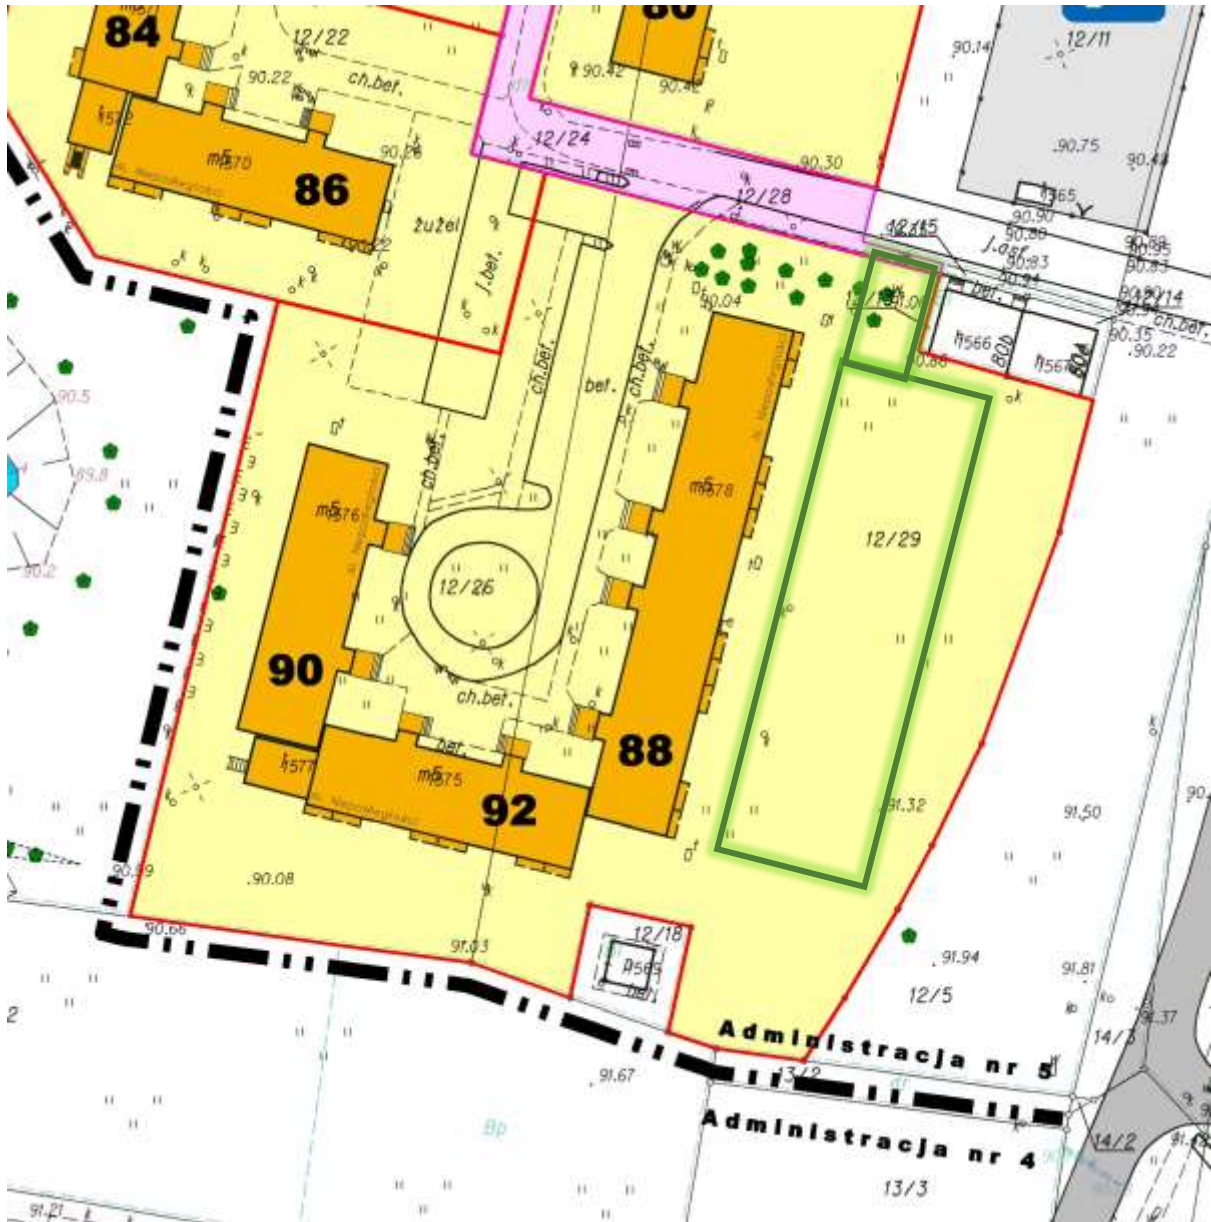

Mapka sytuacyjna dla projektowanych miejsc parkingowych
i wiaty śmietnikowej dla nieruchomości
przy al. Niepodległości 88, 90, 92 – dz. 12/29

- miejsce usytuowania miejsc parkingowych i wiaty śmietnikowej